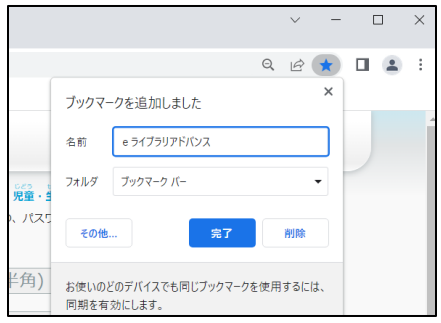

(家庭版)

https://ela.kodomo.ne.jp/students

(学校版)

https://ela.education.ne.jp/students

「eライブラリ 家庭版」のページが開いたらブックマークしておく次回から便利です。
 GoogleChrome, Microsoft Edge どちらもブラウザ右上の ★印をクリックするとブックマークに追加できます。

GoogleChrome,

Microsoft Edge